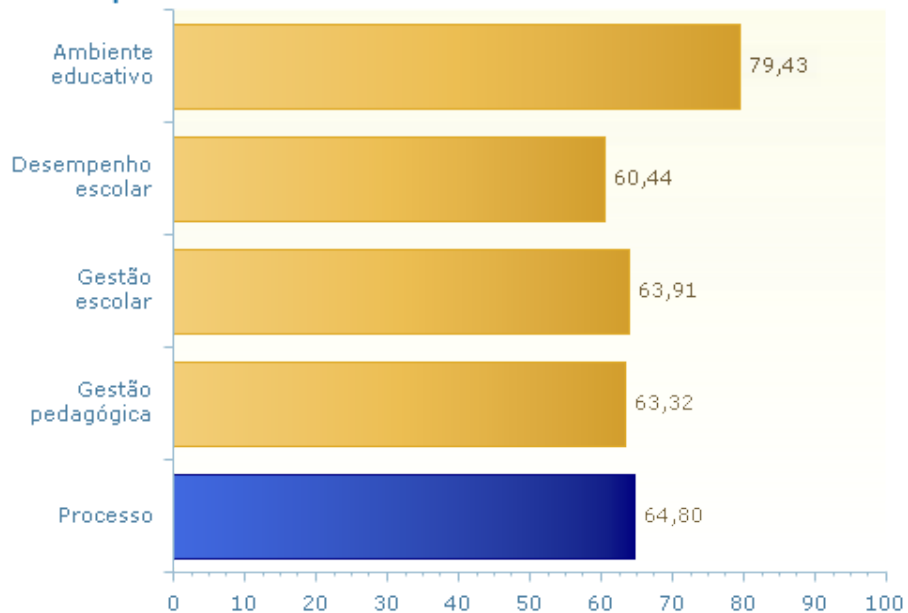

Tipo de Unidade ETEC
Região GSP Sul e Baixada Santista
Unidade Etec de Praia Grande
Fonte: WebSAI

Edição WebSAI-2016

Desempenho Geral - Processo

Desempenho Geral - Resultado